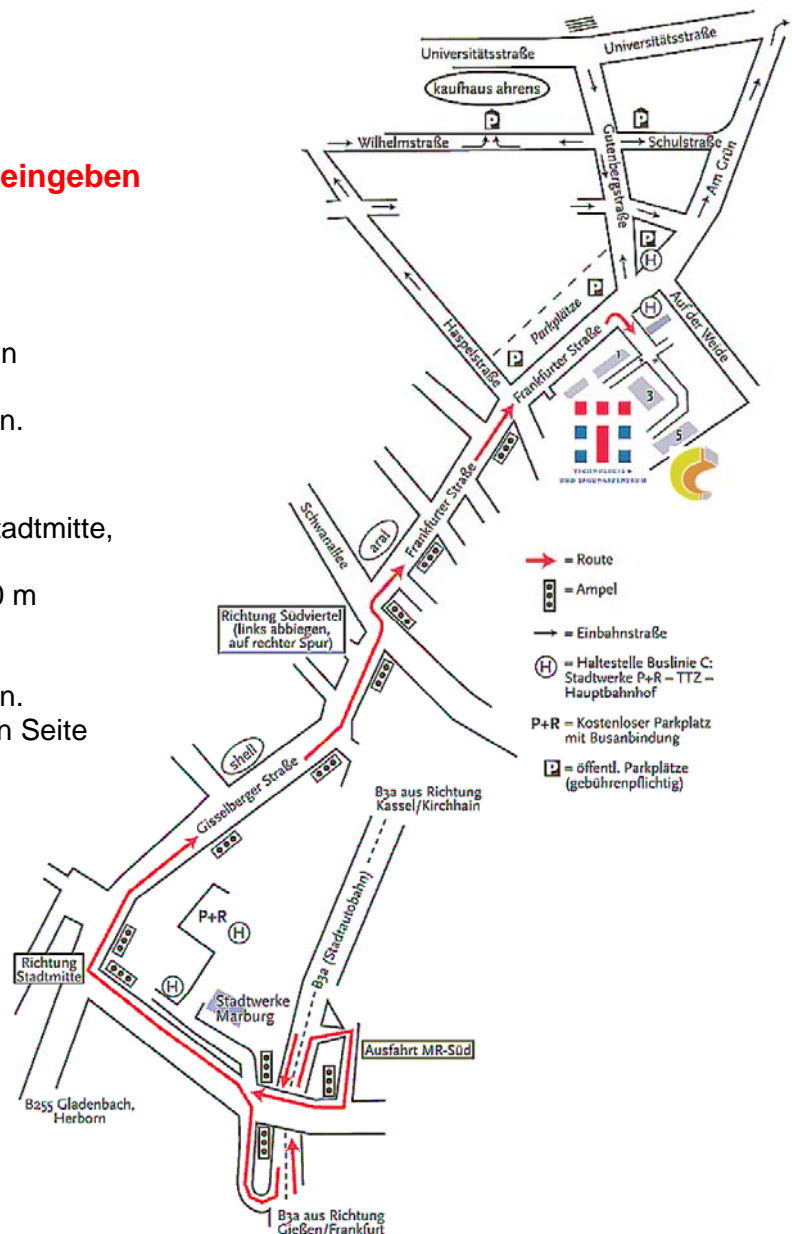

Anfahrtsbeschreibung

Cimatron GmbH
 Softwarecenter 5b
 35037 Marburg

Fon: +49 (0)64 21 - 186 48 41

Mit dem Auto

Im Navi bitte "Am Mühlgraben" eingeben

aus Richtung Norden (Kassel):

Ausfahrt MR-Gisselberger-Str.,
 an der Ampel rechts abbiegen,
 an der nächsten Ampel links abbiegen
 (rechte Spur, Richtung Südviertel),
 nächste sofort wieder rechts abbiegen.

aus Richtung Süden (Gießen):

Ausfahrt MR-Süd, rechts Richtung Stadtmitte,
 zweite Möglichkeit wieder rechts
 in die Gisselberger-Str., nach ca. 150 m
 an der vierten Ampel links abbiegen
 (rechte Spur, Richtung Südviertel),
 nächste sofort wieder rechts abbiegen.
 Das TTZ befindet sich auf der rechten Seite
 auf einem alten Kasernengelände
 (Straßenschild Software Center am
 alten Wachhäuschen).
 Hinreichend öffentliche Parkplätze
 befinden sich entlang der
 Frankfurter Straße, sowie
 in den naheliegenden
 Parkhäusern.

Mit dem Bus:

Linie 1,2, 4,5 und 7
 Haltestelle *Gutenbergstraße*.
 Die Linie 3 bringt Sie im
 30-Minuten-Takt vom Hauptbahnhof bis
 fast direkt vor die Einfahrt zum TTZGelände;
 Haltestelle: *Auf der Weide*

Mit der Bahn

Marburg liegt an der DB-Strecke Kassel-Frankfurt (mit stündlicher Anbindung ohne Umsteigen in beide Richtungen).